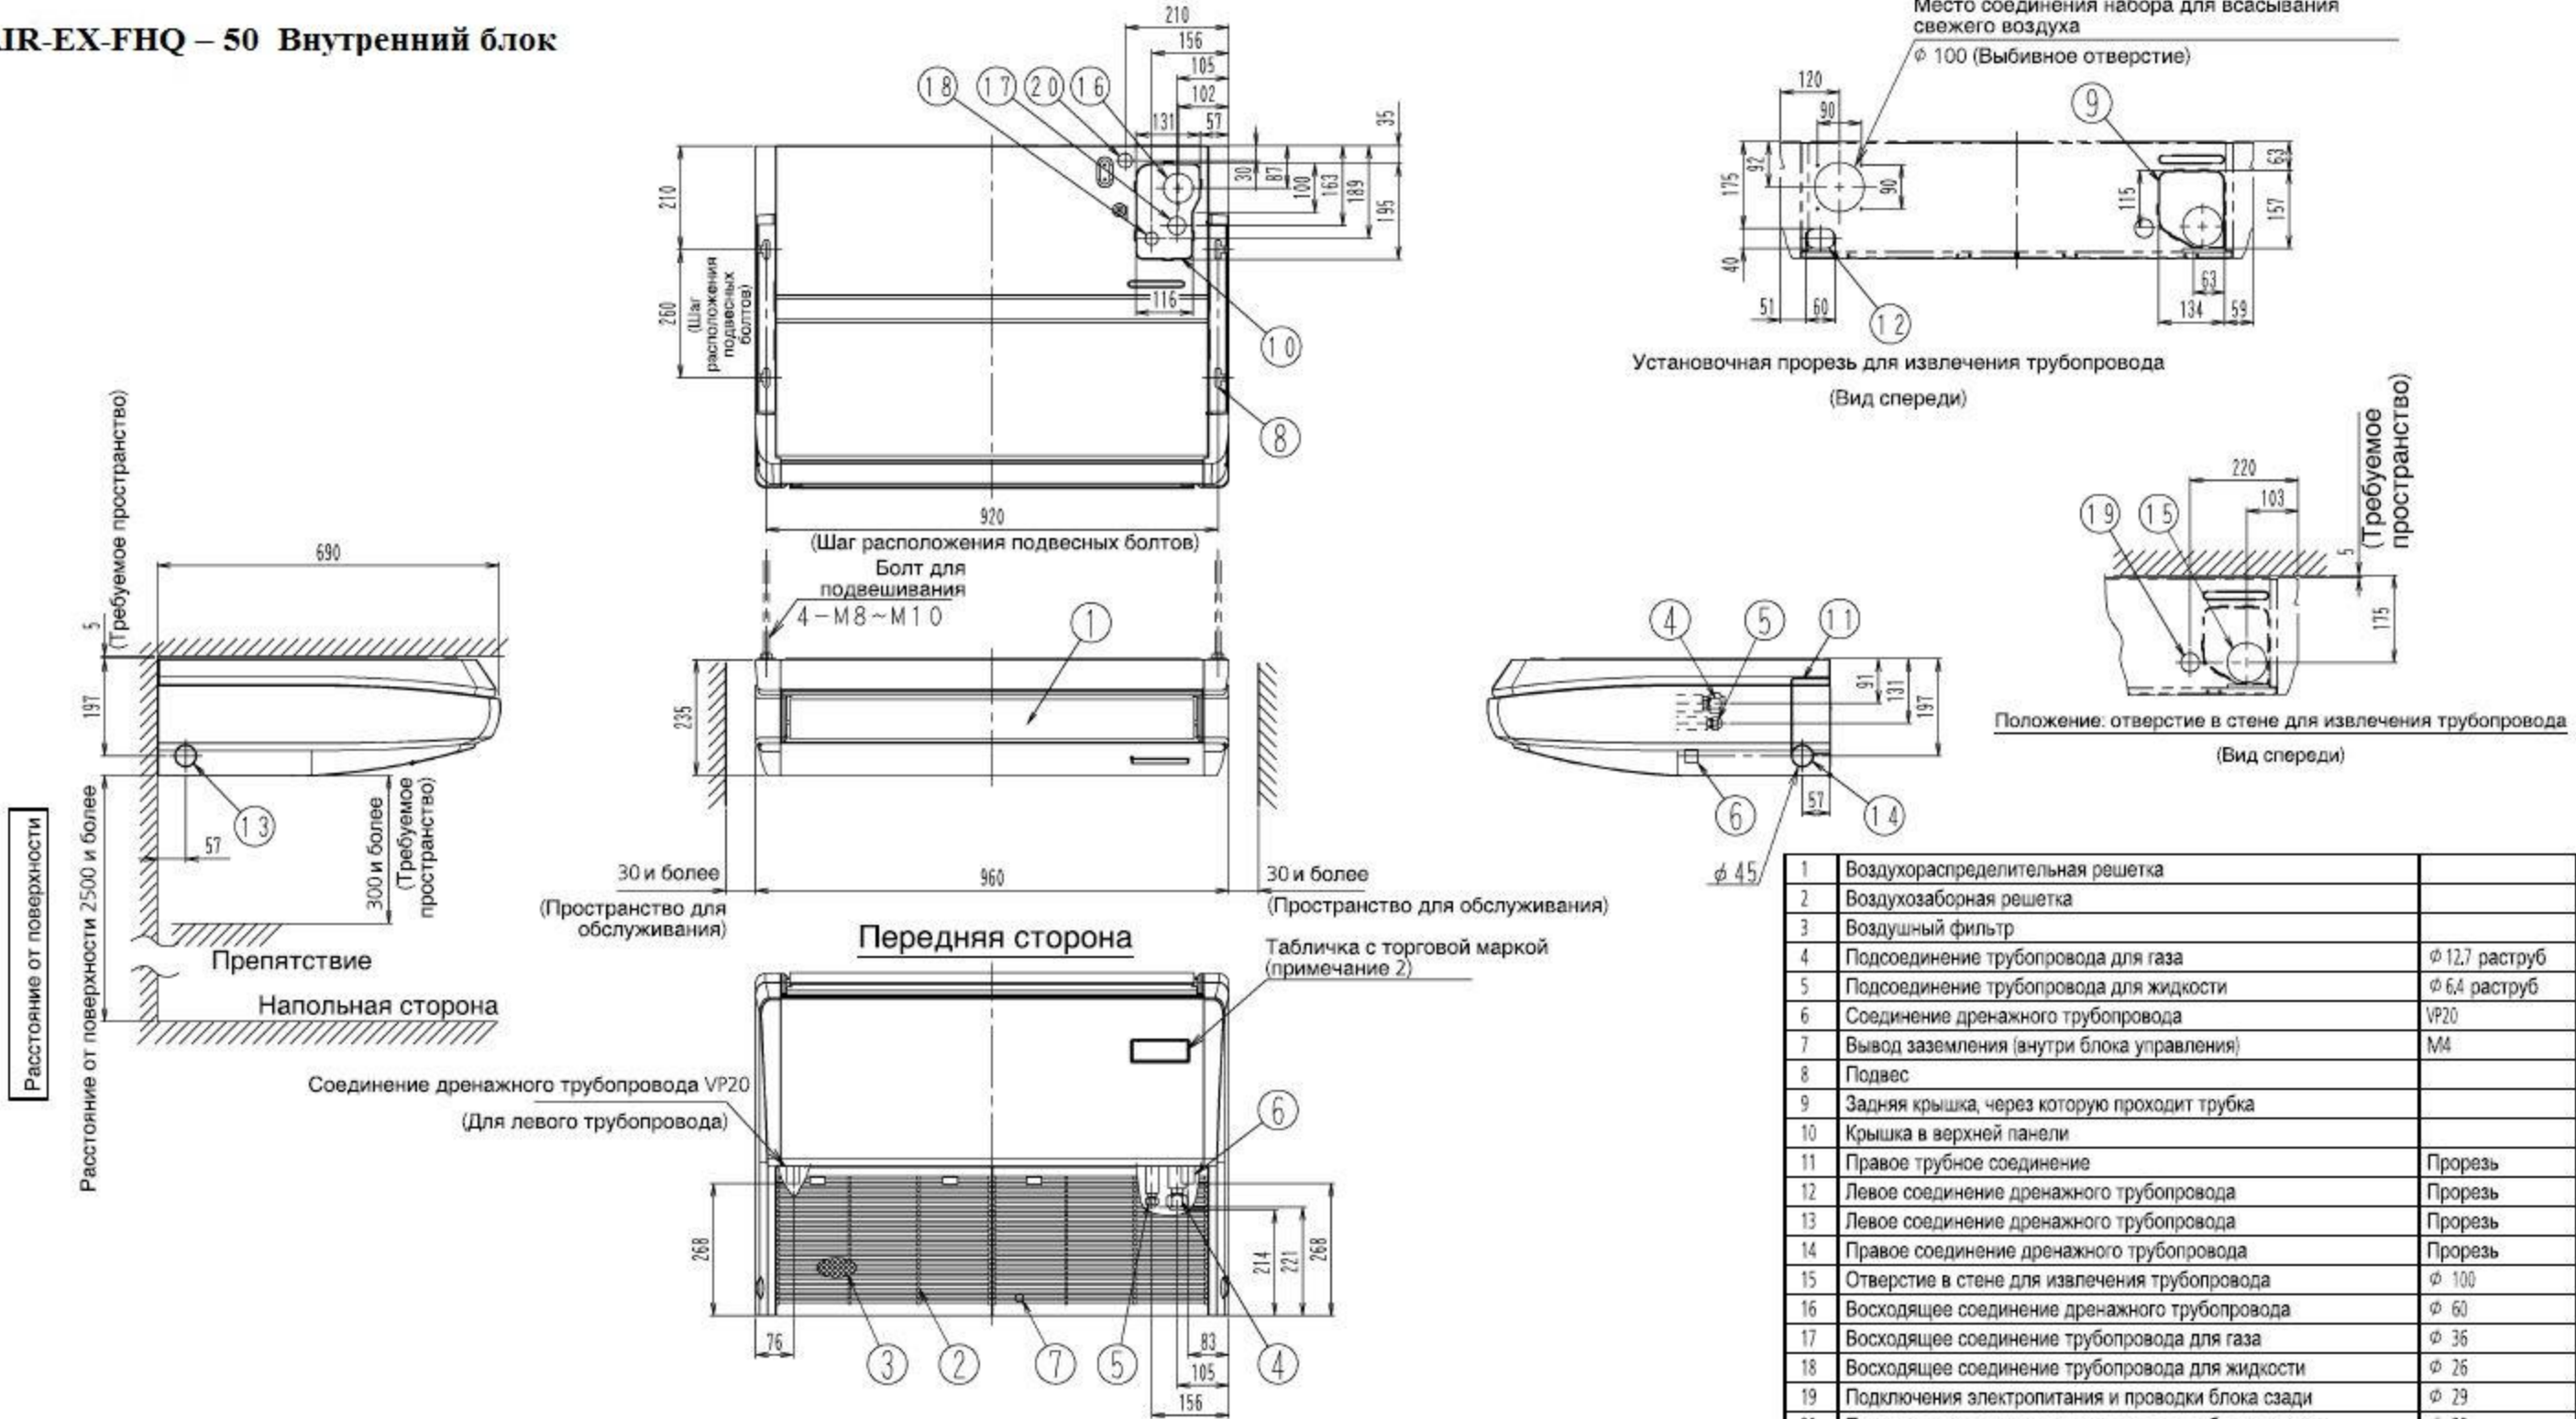

AIR-EX-FHQ – 50 Внутренний блок

Примечание:

1. Расположение паспортной таблички блока: дно корпуса вентилятора внутри воздухозаборной решетки.
2. При использовании беспроводного пульта дистанционного управления в этом месте размещается приемник сигналов. Более подробно см. чертеж беспроводного пульта дистанционного управления.
3. Не кладите влажный предмет под внутренним блоком. Если влажность равна 80% и выше, а сливной патрубок забит и воздушный фильтр загрязнен, то может выпасть роса.

3D080029

Наружный блок