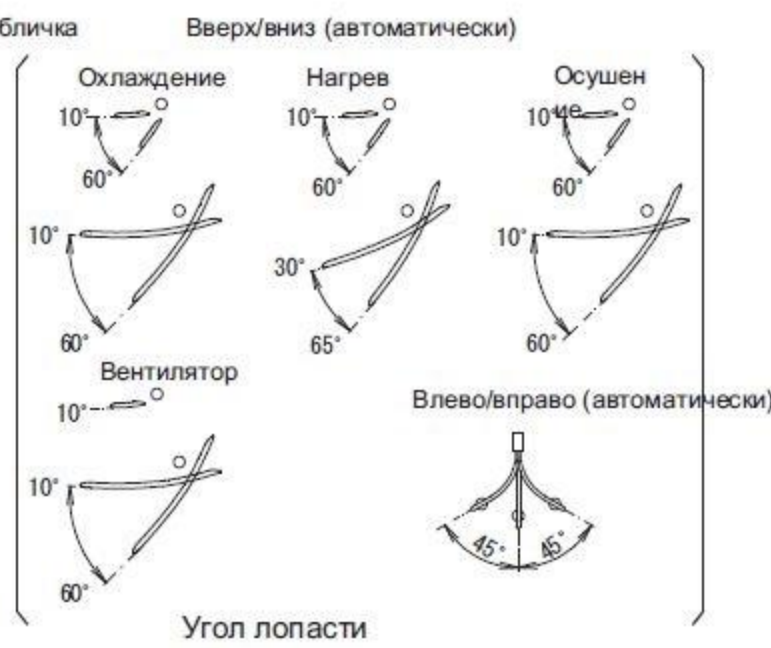

**AIR-EX-DFTX-35**  
**Внутренний блок**

Обозначение (→) указывает направление трубопровода.

Паспортная табличка

Пульт инфракрасного дистанционного управления  
(ARC466A9)

**Наружный блок**