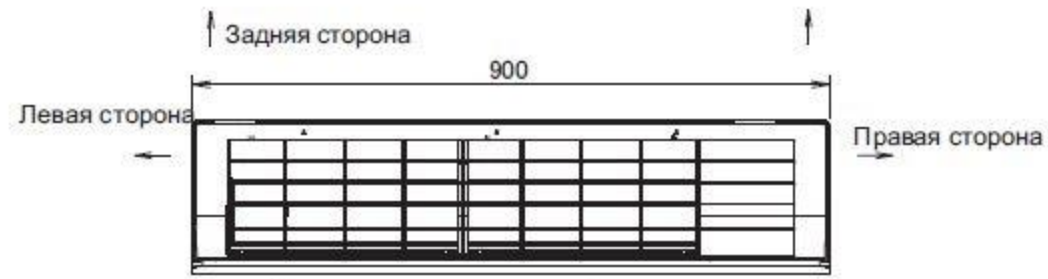

**AIR-EX-DFTX-35**  
**Внутренний блок**

Обозначение (→) указывает направление трубопровода.

Паспортная табличка

Пульт инфракрасного дистанционного управления  
(ARC466A9)

**Наружный блок**