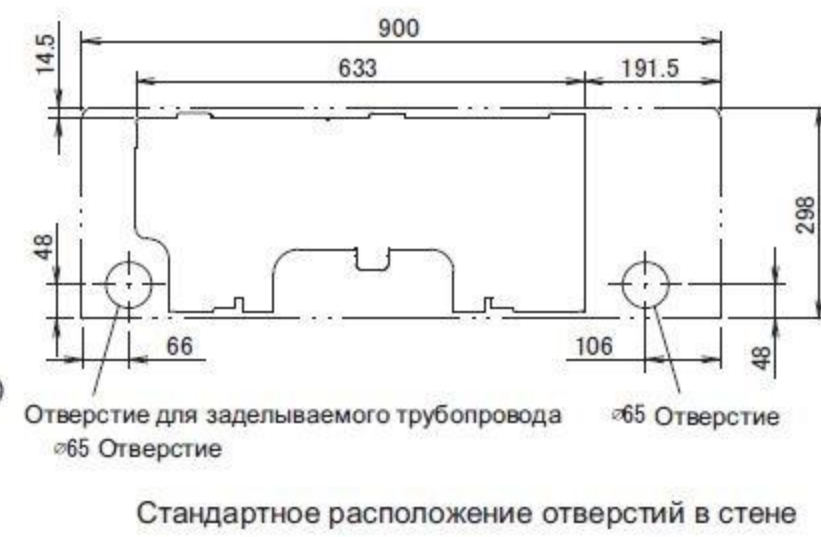

**AIR-EX-DFTX-35**  
**Внутренний блок**

Обозначение (→) указывает направление трубопровода.

Паспортная табличка

Пульт инфракрасного дистанционного управления  
(ARC466A9)

**Наружный блок**