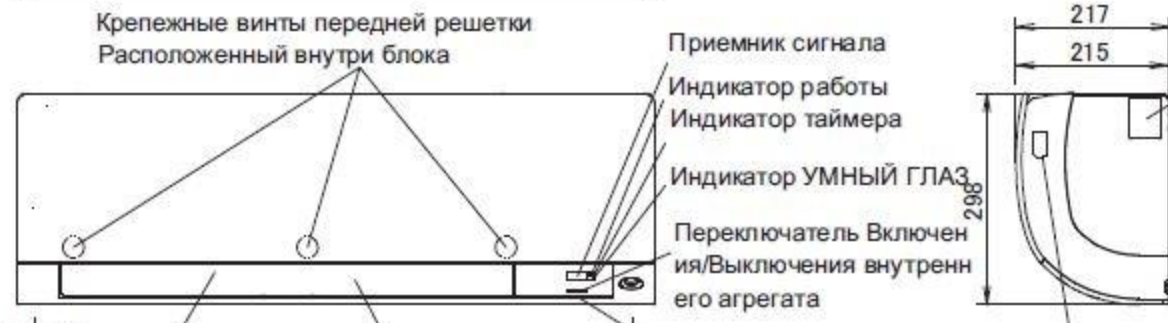

**AIR-EX-DFTX-35**  
**Внутренний блок**

Обозначение (→) указывает направление трубопровода.

Паспортная табличка

Пульт инфракрасного дистанционного управления  
(ARC466A9)

**Наружный блок**