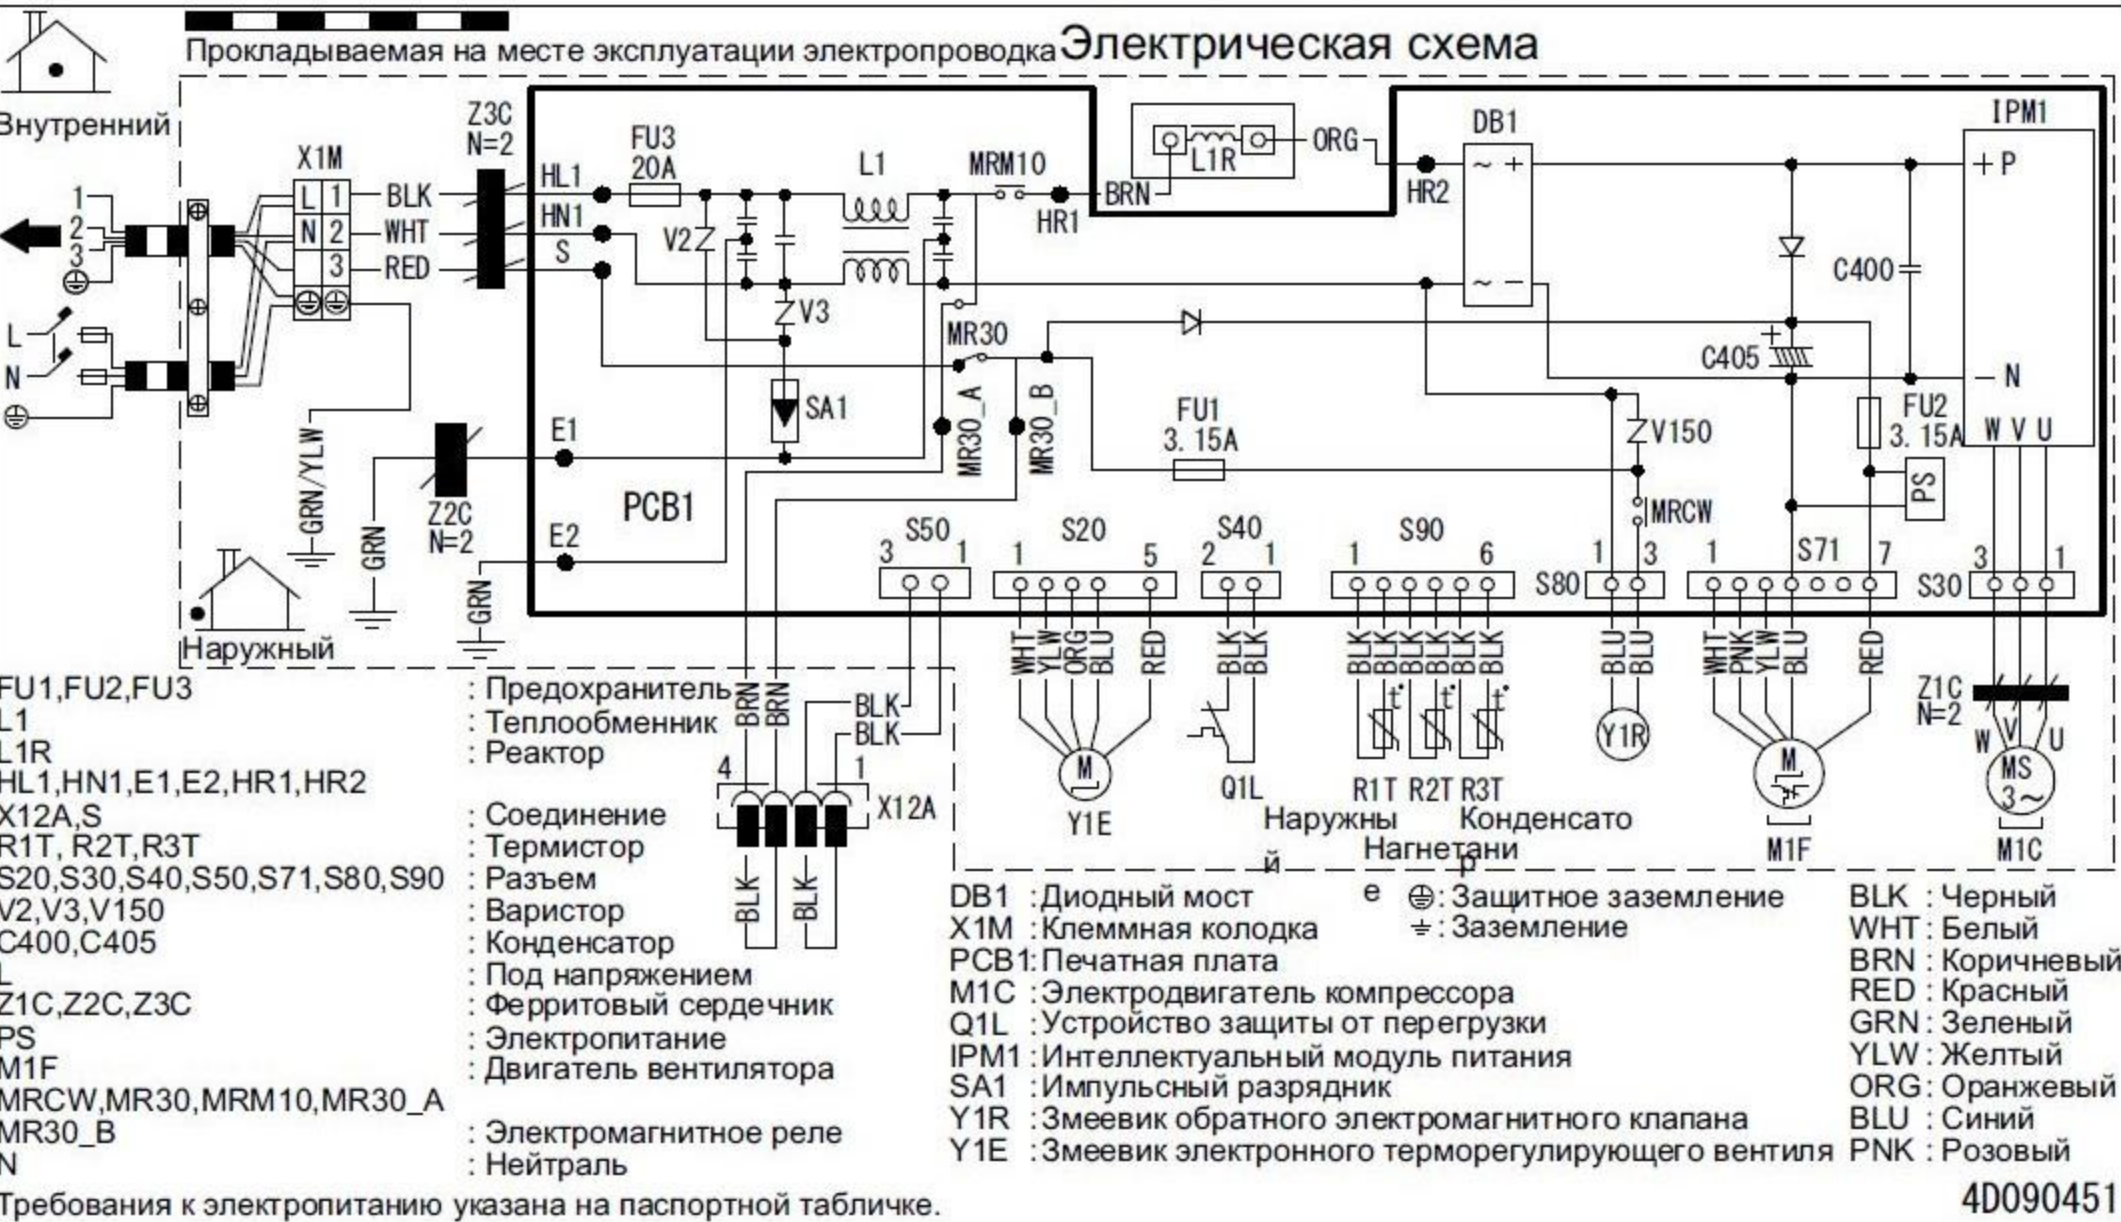

Наружный блок

- FU1, FU2, FU3 : Предохранитель
- L1 : Теплообменник
- L1R : Реактор
- HL1, HN1, E1, E2, HR1, HR2 : Соединение
- X12A, S : Термистор
- R1T, R2T, R3T : Разъем
- S20, S30, S40, S50, S71, S80, S90 : Варистор
- V2, V3, V150 : Конденсатор
- C400, C405 : Под напряжением
- Z1C, Z2C, Z3C : Ферритовый сердечник
- PS : Электропитание
- M1F : Двигатель вентилятора
- MRCW, MR30, MRM10, MR30_A : Электромагнитное реле
- MR30_B : Нейтраль
- N : Нейтраль

- DB1 : Диодный мост
- X1M : Клеммная колодка
- PCB1 : Печатная плата
- M1C : Электродвигатель компрессора
- Q1L : Устройство защиты от перегрузки
- IPM1 : Интеллектуальный модуль питания
- SA1 : Импульсный разрядник
- Y1R : 3-меевик обратного электромагнитного клапана
- Y1E : 3-меевик электронного терморегулирующего вентиля
- e ⊕ : Защитное заземление
- ⊕ : Заземление
- BLK : Черный
- WHT : Белый
- BRN : Коричневый
- RED : Красный
- GRN : Зеленый
- YLW : Желтый
- ORG : Оранжевый
- BLU : Синий
- PNK : Розовый

Требования к электропитанию указана на паспортной табличке.