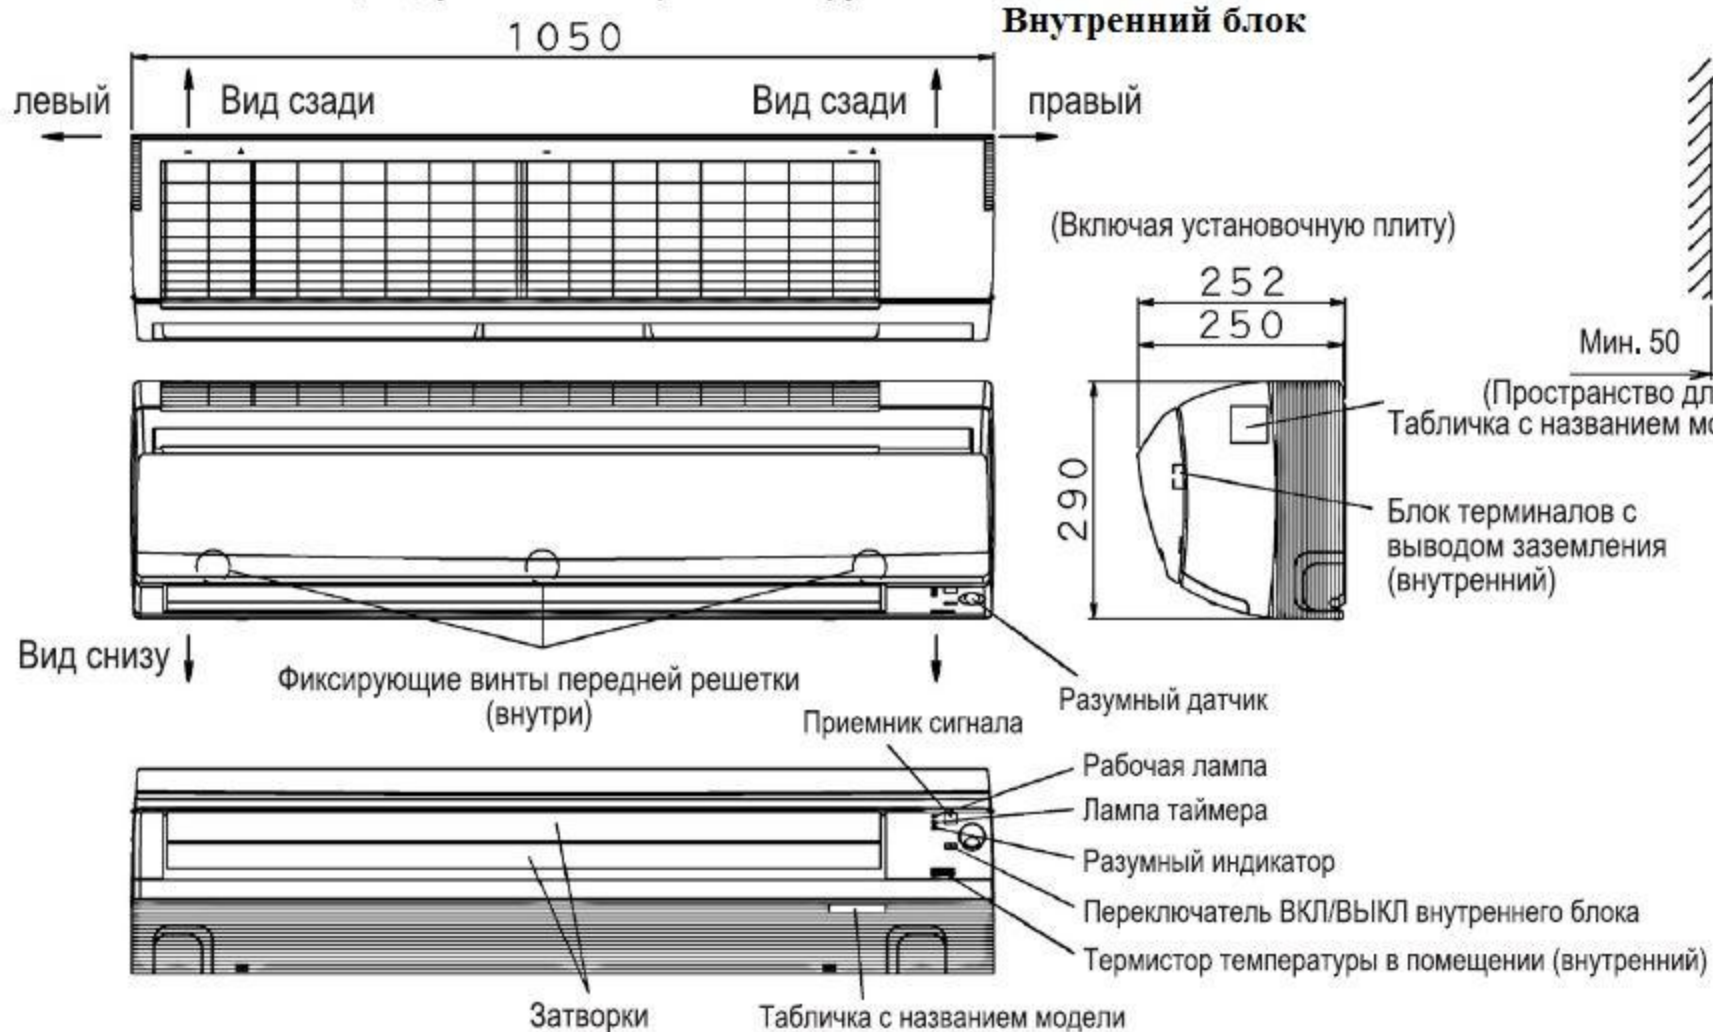

Знак (→) указывает направление труб

AIR-EX-DFTX-60
Внутренний блок

УГЛЫ ЛОПАСТЕЙ

Наружный блок