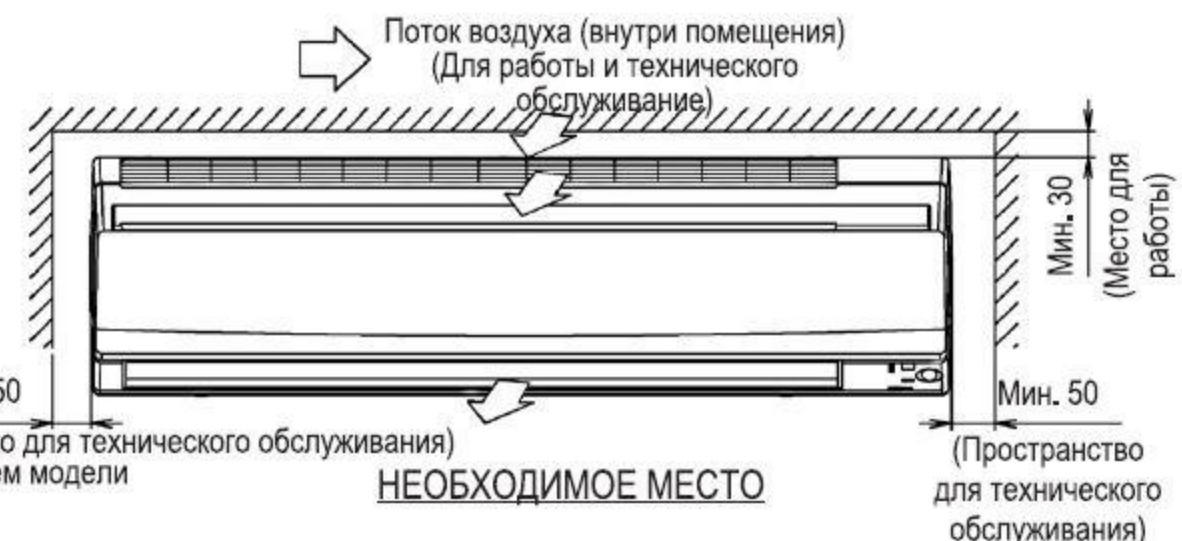

Знак (→) указывает направление труб

AIR-EX-DFTX-60
Внутренний блок

УГЛЫ ЛОПАСТЕЙ

Наружный блок