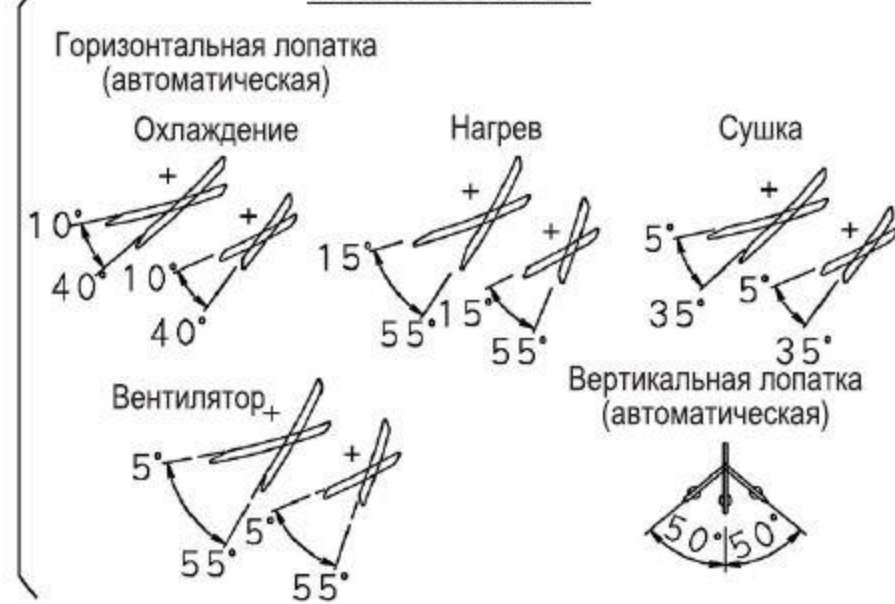

Знак (→) указывает направление труб

AIR-EX-DFTX-60
Внутренний блок

УГЛЫ ЛОПАСТЕЙ

Наружный блок