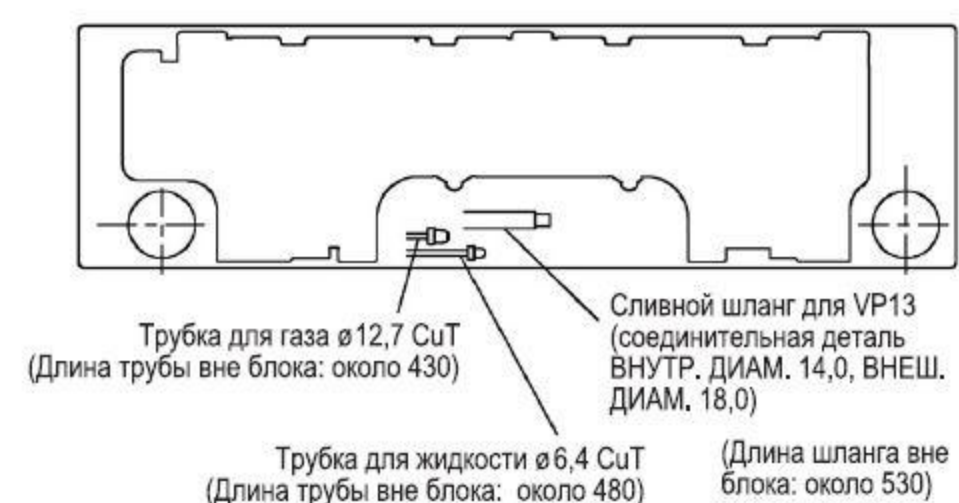

Знак (→) указывает направление труб

AIR-EX-DFTX-60
Внутренний блок

УГЛЫ ЛОПАСТЕЙ

Наружный блок