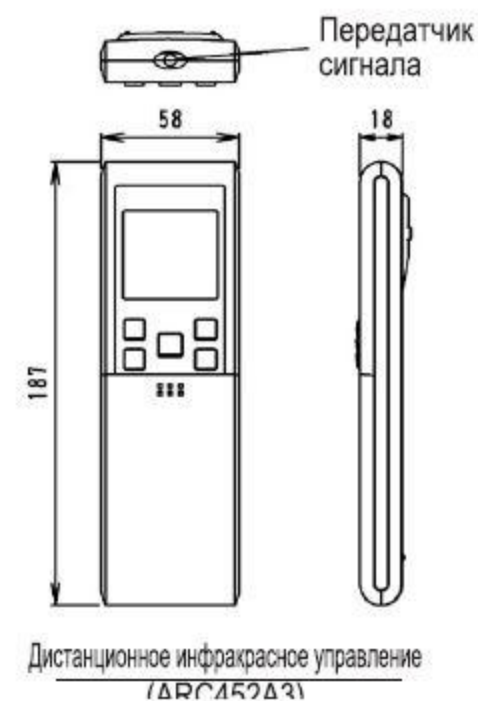

Знак (→) указывает направление труб

AIR-EX-DFTX-60
Внутренний блок

УГЛЫ ЛОПАСТЕЙ

Наружный блок